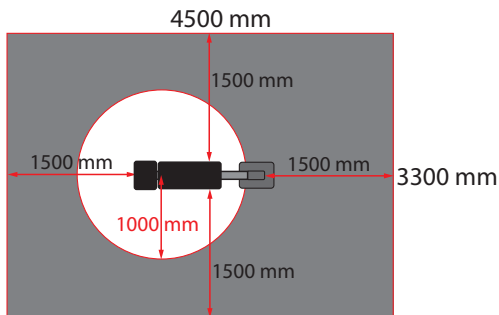

Käyttö- ja harjoitusalueet

Kohdelihakset

Waffa SL90 Vatsapenkki

Tuotetiedot

Pituus	1600 mm
Leveys	300 mm
Korkeus	1500 mm
Kuormitus	-
Ikäsuositus	+ 14 v.
Standardi	EN16630:2015
Perustus	pintakiinnitys betonikanteen

Materiaali- ja väritiedot

- Teräsprofiilirunko
- Seinämävahvuudet 4 - 6 mm
- Kuumasinkitys ja pulverimaalaus
- Huoltovapaa rst-kuulalaakerointi
- Kiinnitystolppa, liikevarret, istuimet ja selkänojat RAL 7024 tummanharmaa
- Laiterunko valittavissa:
RAL 1028 keltainen, RAL 3001 punainen, RAL 5012 sininen, RAL 6019 vihreä ja RAL 7040 harmaa.
- Muut värit erikoistilauksena lisähintaan.