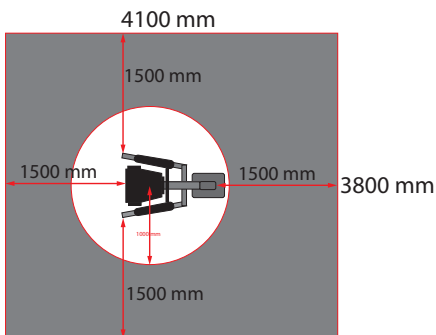

Käyttö- ja harjoitusalueet