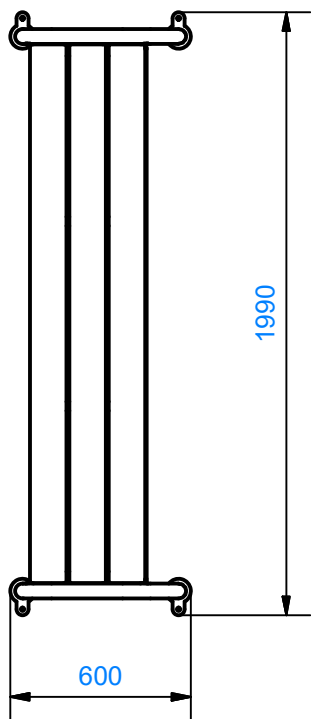

Pituus  
1990 mm

Korkeus  
470 mm

Leveys  
600 mm

---

ME-01768	1	ME-01769	1	M00291	1	ME-01774	1	M00300	1
									

# Istuintason kiinnitys