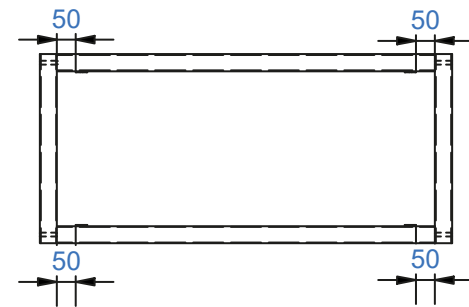

Pituus
1090 mm

Leveys
500 mm

Korkeus
435 mm

PU-00229	6	ME758	4	PU-00241	6	RU-00019	12	RU-00038	24
