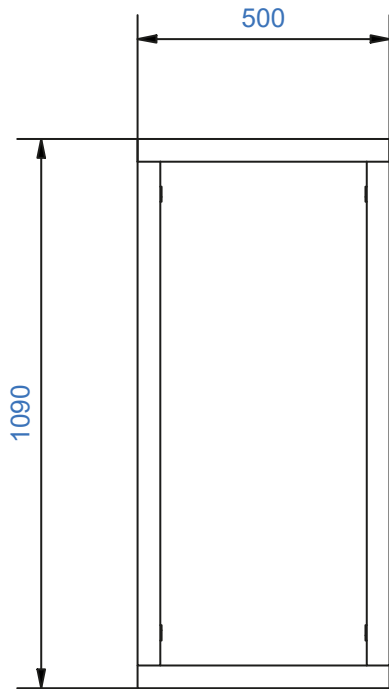

Pituus
1090 mm

Leveys
500 mm

Korkeus
435 mm

PU-00229	6	ME758	4	PU-00241	6	RU-00019	12	RU-00038	24
